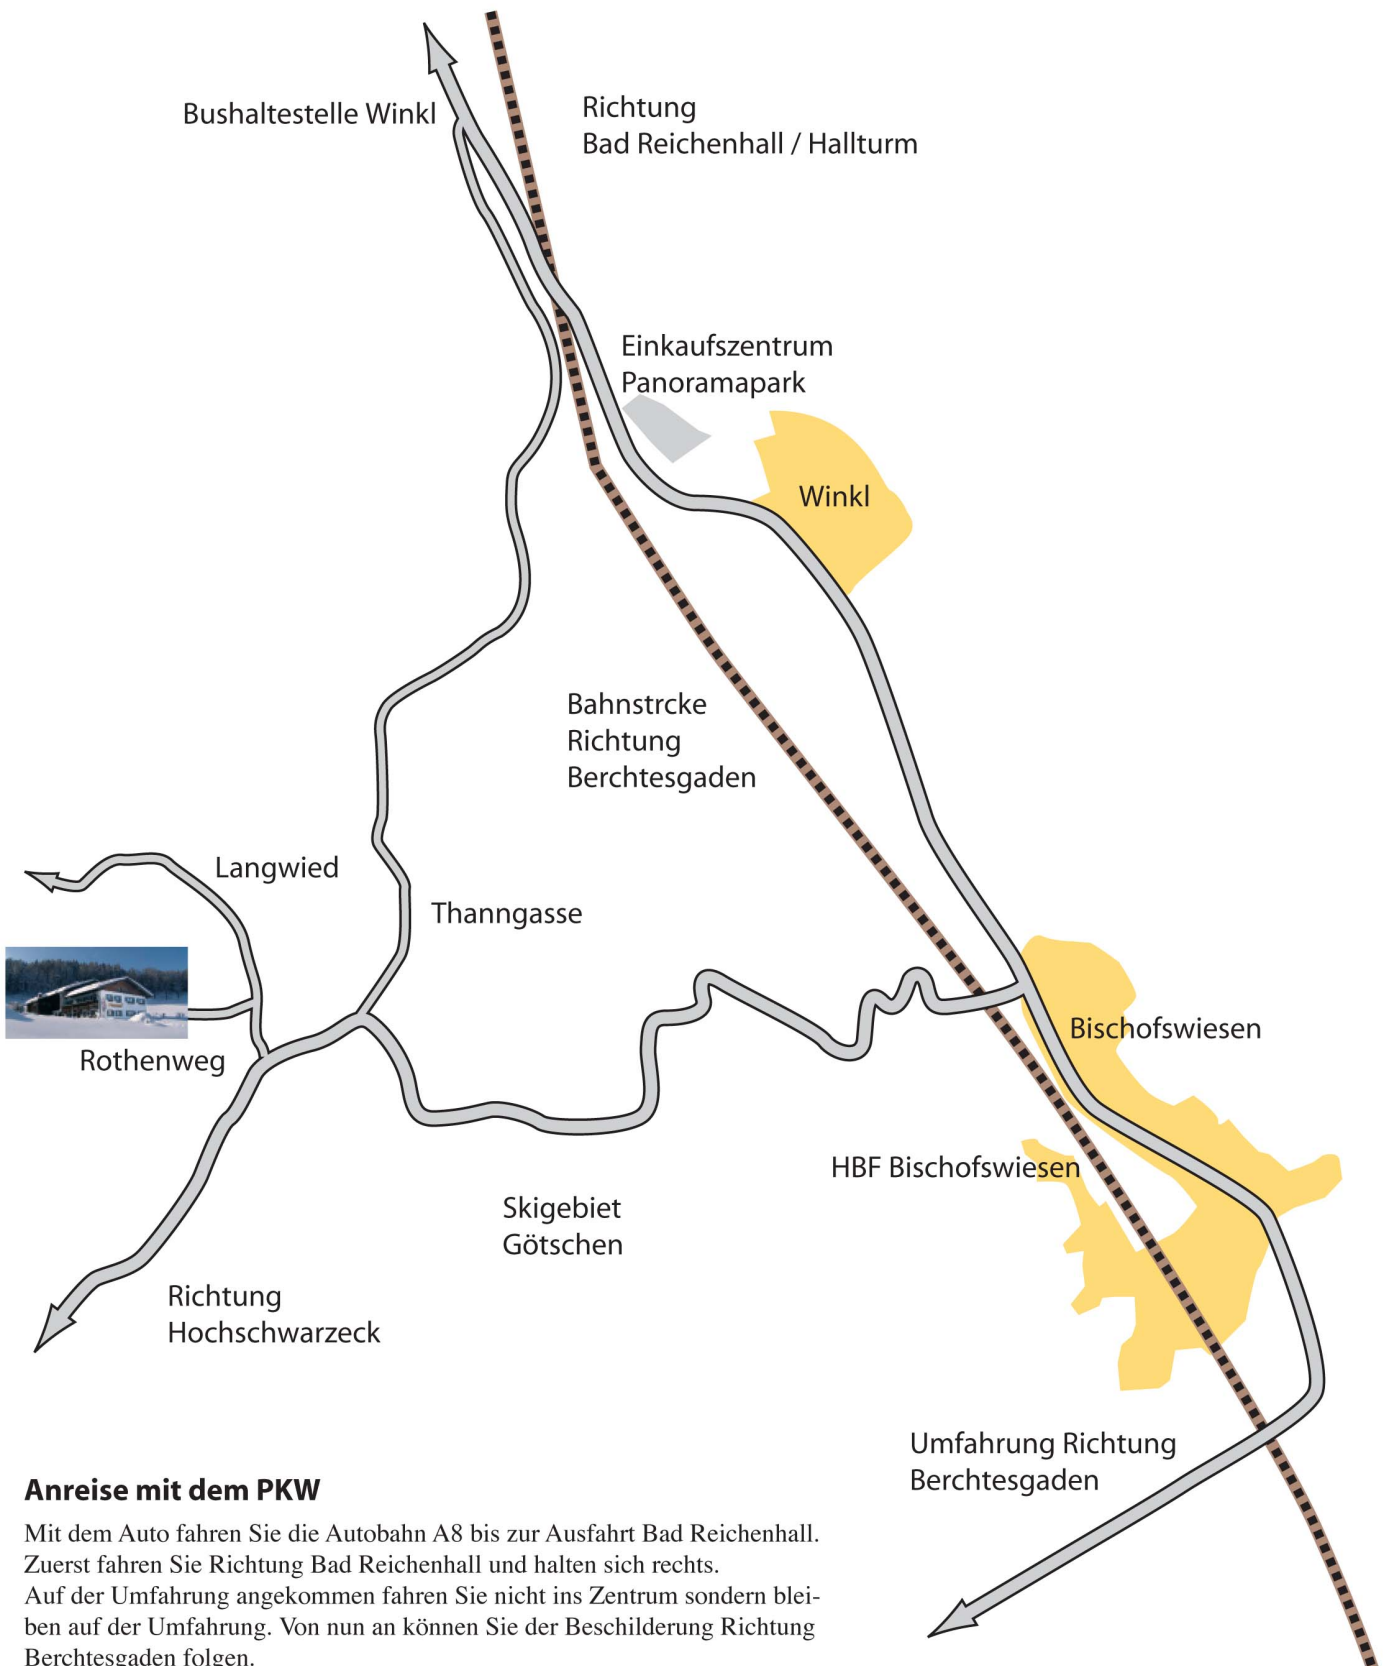

Anfahrtsskizze Rothenlehen

Wir freuen uns schon auf Ihr Kommen! Diese Anfahrtsskizze soll Ihnen beim letzten Abschnitt der Anreise eine kleine Hilfe sein.

Anreise mit dem PKW

Mit dem Auto fahren Sie die Autobahn A8 bis zur Ausfahrt Bad Reichenhall. Zuerst fahren Sie Richtung Bad Reichenhall und halten sich rechts. Auf der Umfahrung angekommen fahren Sie nicht ins Zentrum sondern bleiben auf der Umfahrung. Von nun an können Sie der Beschilderung Richtung Berchtesgaden folgen.

Nachdem Sie Bad Reichenhall verlassen und den Berg entlang der Bahnstrecke rauf gefahren sind durchqueren Sie Bayerisch Gmain. Sie bleiben auf dieser Straße und fahren den Hallturm Berg hinauf und überqueren die Bahngelise. Sie fahren nochmals über einen kleinen Hügel und einer längeren Geraden entlang. Am Ende dieser Geraden in einer lang gezogenen halblinken Kurve sehen Sie rechts eine Bushaltestelle. von nun an können Sie der Karte folgen.